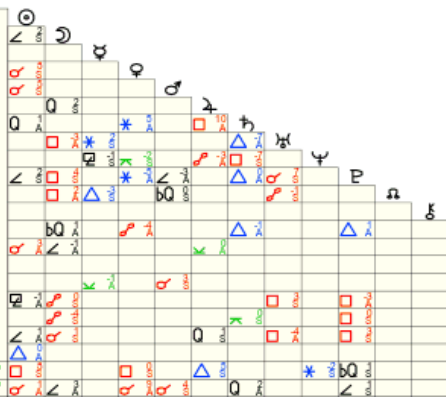

<p>7 O Hierarca I.L. 6 Mercúrio 23 – 5</p>	<p>m e t a t r o n</p> <p>4 + 5 + 4 + 1 + 4 + 2 + 7 + 5</p> <p>4 5 4 1 4 2 7 5</p> <p>9 9 5 5 6 9 3</p> <p>9 5 1 2 6 3</p> <p>5 6 3 8 9</p> <p>2 9 2 8</p> <p>2 2 1</p> <p>4 3</p> <p>7</p>	<p>5 + 5 = 10 = 1</p> <p>Metatron</p> <p>7</p> <p>7+1 = 8</p> <p>He ה = 5</p> <p>90,0</p> <p>1</p> <p>H E</p> <p>5 5</p> <p>5 5</p> <p>1</p> <p>14 – 5</p>
--	---	--

Nome: ♀ Isaias 53 - 7
 n. em qua., 25 de julho 187 greg.
 em Brasília (Distrito Federal), BRAS
 47w55'47, 15s46'47

Horas: 12:00 LMT
 Tempo Univ.: 15:11:43
 Tempo Sid.: 8:11:46

Título: 2.AT 0.0-1 3-Dez-2023

Mapa natal (Método: Astrodienst / Placidus)
 Signo Solar: Leão
 Ascendente: Escorpião

☉ Sol	♌ 1° 24' 34"	Dom.
☾ Lua	♏ 18° 14' 45"	
☿ Mercúrio	♏ 23° 7' 41"	
♀ Vénus	♏ 9° 28' 9"	
♂ Marte	♏ 26° 26' 29"	Queda
♃ Júpiter	♏ 4° 30' 54"	Exalt.
♄ Saturno	♏ 14° 19' 30"	Exalt.
♅ Urano	♏ 20° 57' 12"	
♆ Neptuno	♏ 7° 14' 58"r	
♇ Plutão	♏ 14° 23' 21"	
♁ Nodo médio	♏ 19° 59' 7"	
♁ Quiron	não disponível	
♀ Lilith	♏ 13° 10' 17"	
1181 Lilith	♏ 4° 2' 12"	
2340 Hathor	não disponível	
399 Persephone	♏ 23° 38' 6"	
504 Cora	♏ 17° 50' 20"r	
187 Lamberta	♏ 14° 9' 32"r	
3816 Glazunov	♏ 17° 26' 5"	
♁ Galactic Center	♏ 1° 38' 40"	
AC	♏ 9° 41' 32"	
MC	♌ 0° 41' 11"	