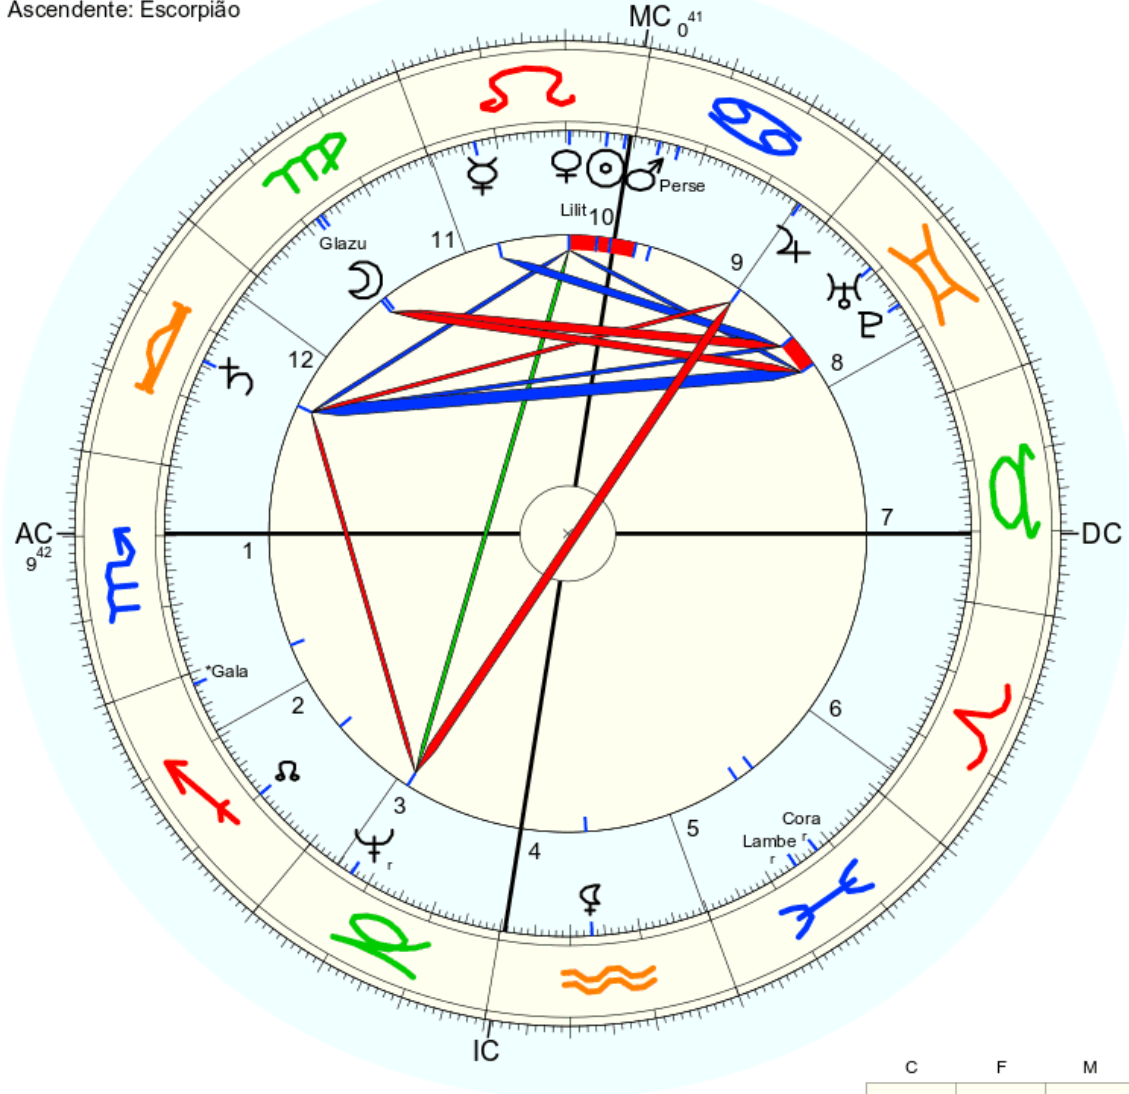

Nome: ♀ Isaias 53 - 7
n. em qua., 25 de julho 187 greg.
em Brasília (Distrito Federal), BRAS
47w55'47, 15s46'47

Horas: 12:00 LMT
Tempo Univ.: 15:11:43
Tempo Sid.: 8:11:46

Título: 2.AT 0.0-1 3-Dez-2023

Mapa natal (Método: Astrodienst / Placidus)
Signo Solar: Leão
Ascendente: Escorpião

☉ Sol	♌ 1° 24' 34"	Dom.
☾ Lua	♏ 18° 14' 45"	
☿ Mercúrio	♏ 23° 7' 41"	
♀ Vénus	♏ 9° 28' 9"	
♂ Marte	♏ 26° 26' 29"	Queda
♃ Júpiter	♏ 4° 30' 54"	Exalt.
♄ Saturno	♏ 14° 19' 30"	Exalt.
♅ Urano	♏ 20° 57' 12"	
♆ Neptuno	♏ 7° 14' 58"r	
♇ Plutão	♏ 14° 23' 21"	
♁ Nodo médio	♏ 19° 59' 7"	
♁ Quiron	não disponível	
♀ Lilith	♏ 13° 10' 17"	
1181 Lilith	♏ 4° 2' 12"	
2340 Hathor	não disponível	
399 Persephone	♏ 23° 38' 6"	
504 Cora	♏ 17° 50' 20"r	
187 Lamberta	♏ 14° 9' 32"r	
3816 Glazunov	♏ 17° 26' 5"	
♁ Galactic Center	♏ 1° 38' 40"	
AC	♏ 9° 41' 32"	
MC	♌ 0° 41' 11"